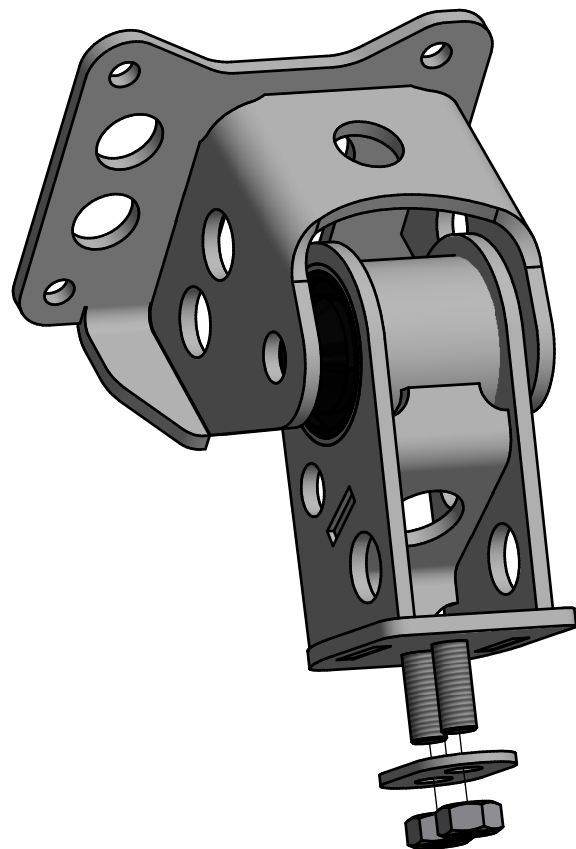

Avgassida

Insugsida

Motorfäste för MB M104 i Nissan S13/14/15

Monterings-info:

Den del av fästet med bussning i och som fästs i framvagnsbalken är indentisk på båda sidor. Pga att långhålet i framvagnsbalken inte är längre sitter skruvarna väl tätt ihop och det krävs en väldigt tunn hylsa för att dra muttrarna.