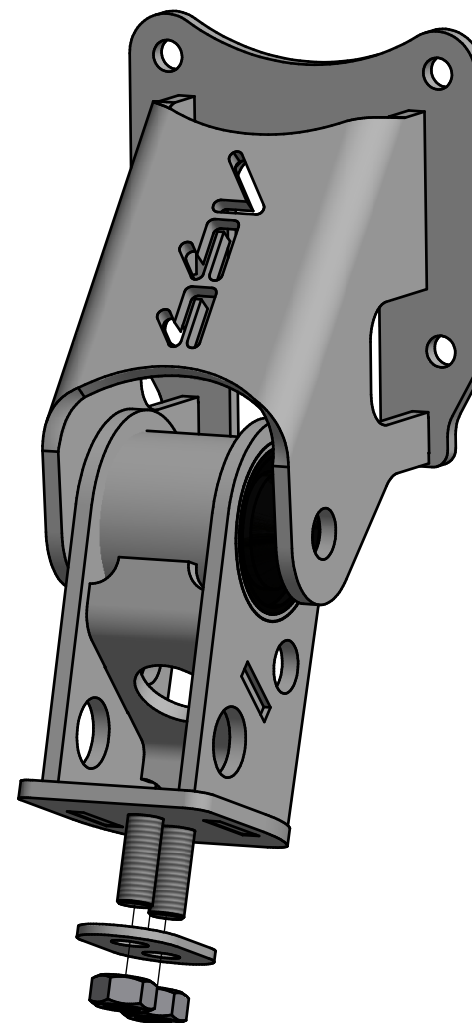

Avgassida

Insugsida

Motorfäste för MB M104 i Nissan S13/14/15

Monterings-info:

Den del av fästet med bussning i och som fästs i framvagnsbalken är indentisk på båda sidor. Pga att långhålet i framvagnsbalken inte är längre sitter skruvarna väl tätt ihop och det krävs en väldigt tunn hylsa för att dra muttrarna.