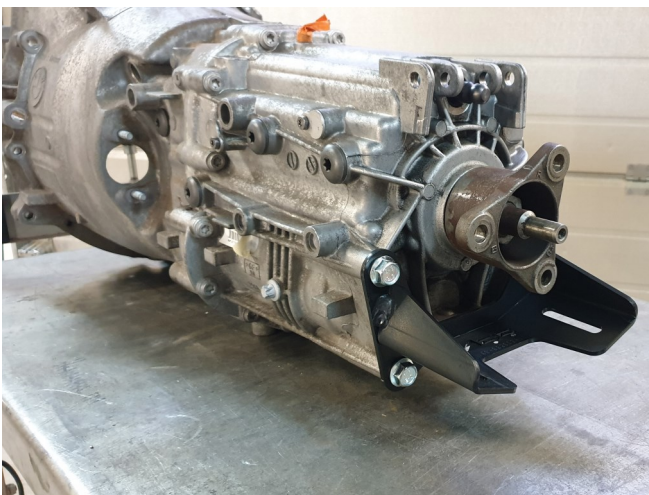

Växellådsfäste BMW ZF 6vxl - Volvo 740 / 940

Art. nr. AS-002002-10

Ingår i sats

- 1st Fäste
- 4st M10x20 flänsskruv

Används tillsammans med vår växellådsbalk AS-002002-01.

Tillverkad av:
Andersson Steel & Speed AB
Snickaregatan 2
447 37 Vårgårda