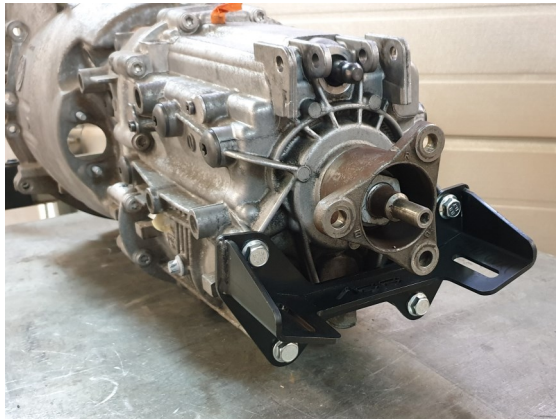

Växellådsfäste för BMW ZF 6vxl i Volvo 240 / 740 / 940

Art. nr. AS-002004-10

Ingår:

- 1st Fäste
- 4st M10x20 flänskruv

SE: Används tillsammans med 240 växellådsbalk AS-002003-01 eller 740 /940 växellådsbalk AS-002001-03.

EN: Used together with 240 gearbox beam AS-002003-01 or 740 /940 gearbox beam AS-002001-03.